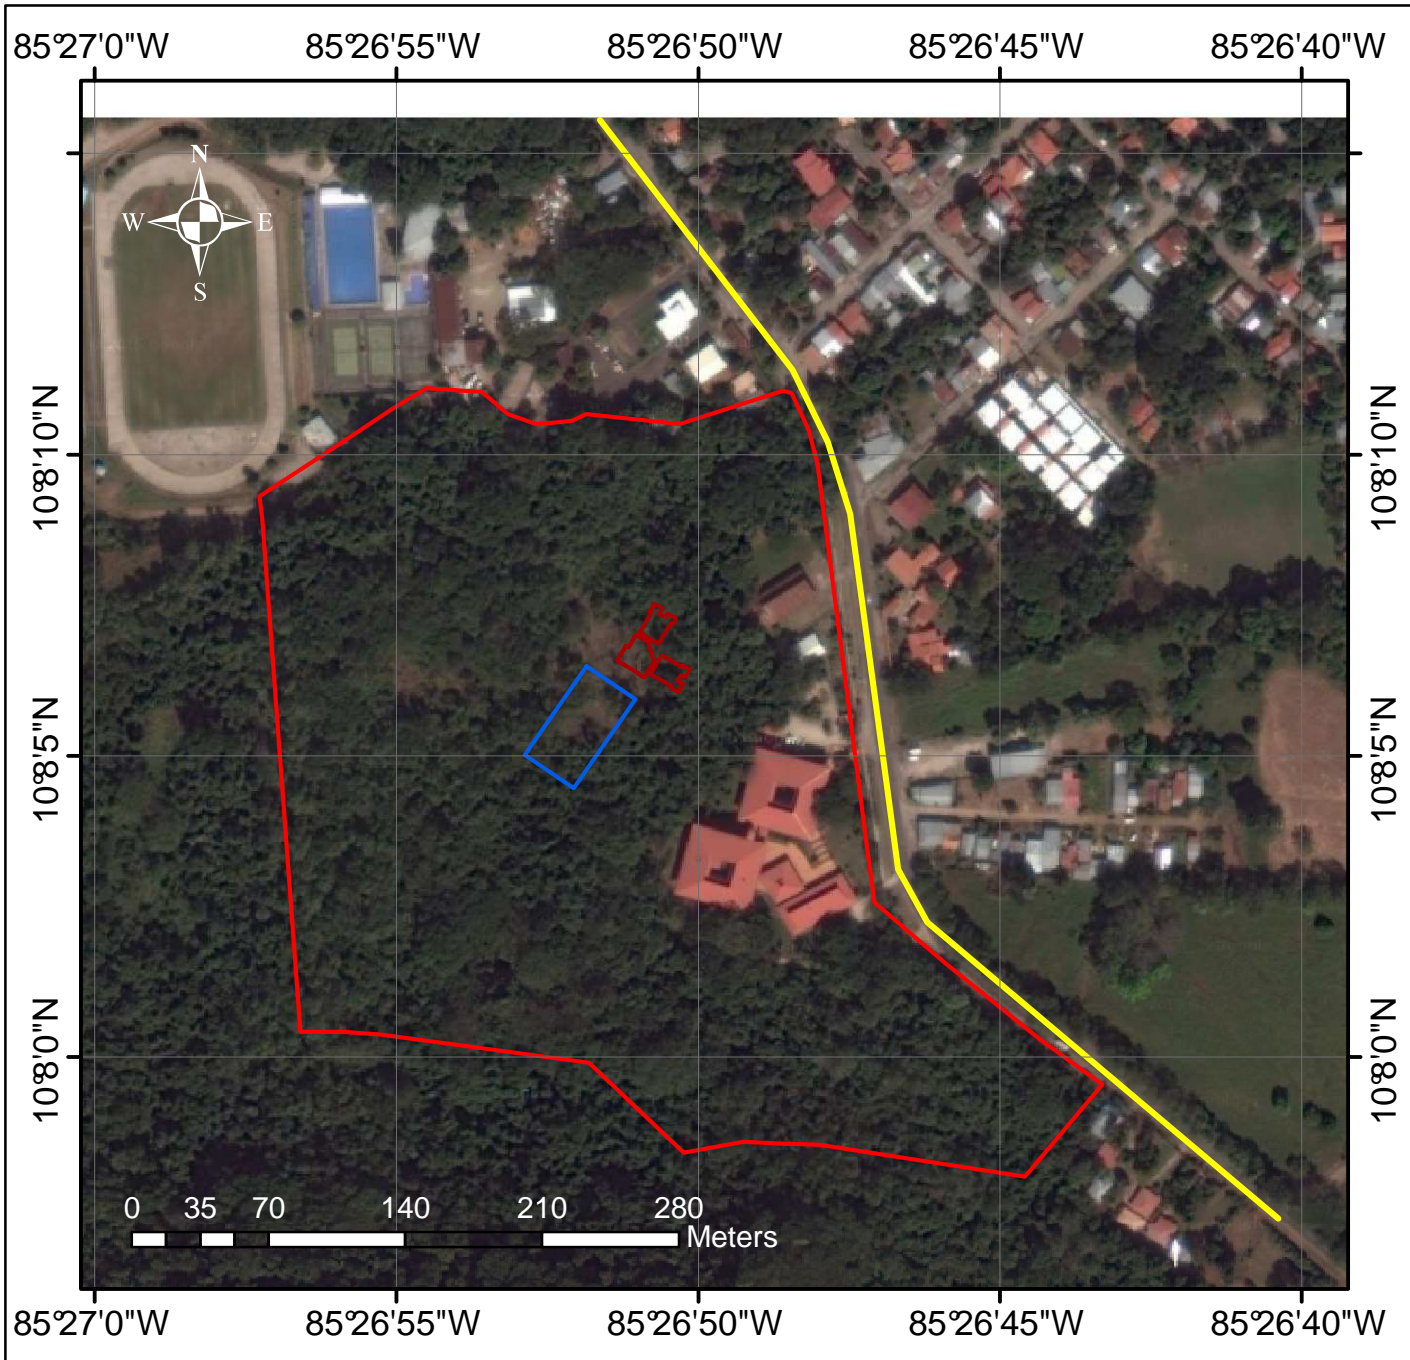

Mapa de Caminos de acceso

Plan de Gestión Ambiental

UNIVERSIDAD NACIONAL
DE COSTA RICA

elevación 135 msnm
pendiente 5%

SIMBOLOGÍA

- G-601554-1999
- Caminos de acceso
- AP_Residencias
- AP Obras Deportivas

UBICACIÓN GEOGRÁFICA

Provincia	Cantón	Distrito
05 Guanacaste	02 Nicoya	01 Nicoya